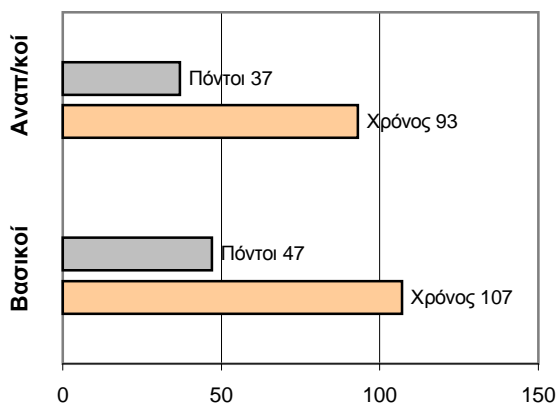

ΤΕΛΙΚΟ ΣΚΟΡ

Παναθηναϊκός **84 - 46** Ηλυσιακός

Διαιτητές: Ντάβαρης- Τσαρούχα

Ανά περίοδο:	1η	2η	3η	4η
Παναθηναϊκός	18	23	21	22
Ηλυσιακός	10	14	15	7

Τέλος περιόδου	1η	2η	3η	4η
Παναθηναϊκός	18	41	62	84
Ηλυσιακός	10	24	39	46

Προπονητής: Παπαδόπουλος Κ.- Τρίγκας Αλ.

Παναθηναϊκός Α.Ο.

Αιφνιδιασμοί: 8 / 13

# Παίχτης	Συμ/χή (min)	Π	Ελ. Β.	2π	3π	Ριμπ.		Ασ	Κλ	Λ	Ταπ	Φάουλ		Rkg*
						Αμ	Επ					+	-	
4 Στογιάνοβιτς Μ.	10	4	0 / 0	2 / 2	0 / 0	2	1	2	0	2	0	1	1	7
21 Ερεβμπενάζιε Ετ.	21	0	0 / 0	0 / 4	0 / 0	4	1	6	1	1	1	1	1	8
16 Κατρατζής Γ.	10	0	0 / 2	0 / 1	0 / 0	3	0	2	0	0	0	2	1	2
7 Δαφαλιάς Μ.	17	6	0 / 0	0 / 1	2 / 2	4	2	0	1	1	0	1	2	11
17 Γιαννίκος Α.	25	13	2 / 2	4 / 7	1 / 3	3	3	1	2	1	0	1	2	16
9 Γόντικας Κ.	17	11	5 / 7	3 / 7	0 / 0	5	3	1	0	2	0	4	2	12
23 Χαραλαμπόπουλος Β.	27	13	5 / 5	4 / 7	0 / 2	3	3	4	1	1	0	3	1	18
22 Λούκας Β.	8	9	0 / 0	3 / 3	1 / 1	2	0	0	1	1	0	0	5	11
12 Γκιουζέλης Γ.	20	8	2 / 2	3 / 8	0 / 1	6	2	2	1	1	0	2	1	12
13 Νικολακόπουλος Π.	14	0	0 / 0	0 / 0	0 / 3	5	0	1	1	3	0	0	1	1
14 Διαμαντάκος Γ.	17	15	5 / 6	5 / 10	0 / 0	3	3	0	0	2	0	4	4	13
15 Αναγνωστάκης Γ.	14	5	2 / 2	0 / 1	1 / 2	1	3	1	0	0	0	1	2	8
Ομαδικά						0	1			2		0	0	
1η Περίοδος		18	2 / 2	5 / 13	2 / 5	8	7	6	3	4	0	3	3	27
2η Περίοδος		23	10 / 14	5 / 13	1 / 3	10	6	4	3	3	0	7	8	29
3η Περίοδος		21	4 / 5	7 / 11	1 / 3	10	3	7	0	5	1	5	7	30
4η Περίοδος		22	5 / 5	7 / 14	1 / 3	13	6	3	1	5	0	5	5	31
Τελικά Στατιστικά	200	84	21 / 26	24 / 51	5 / 14	41	22	20	7	17	1	20	23	117
			81%	47%	36%	63								

Προέλευση Πόντων: