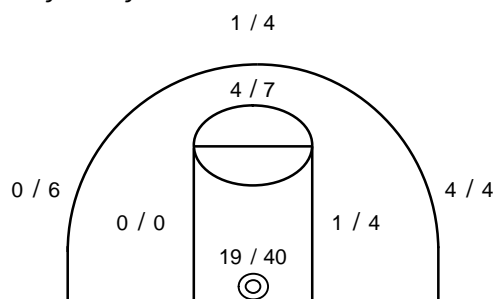

Εντός Πεδιάς: